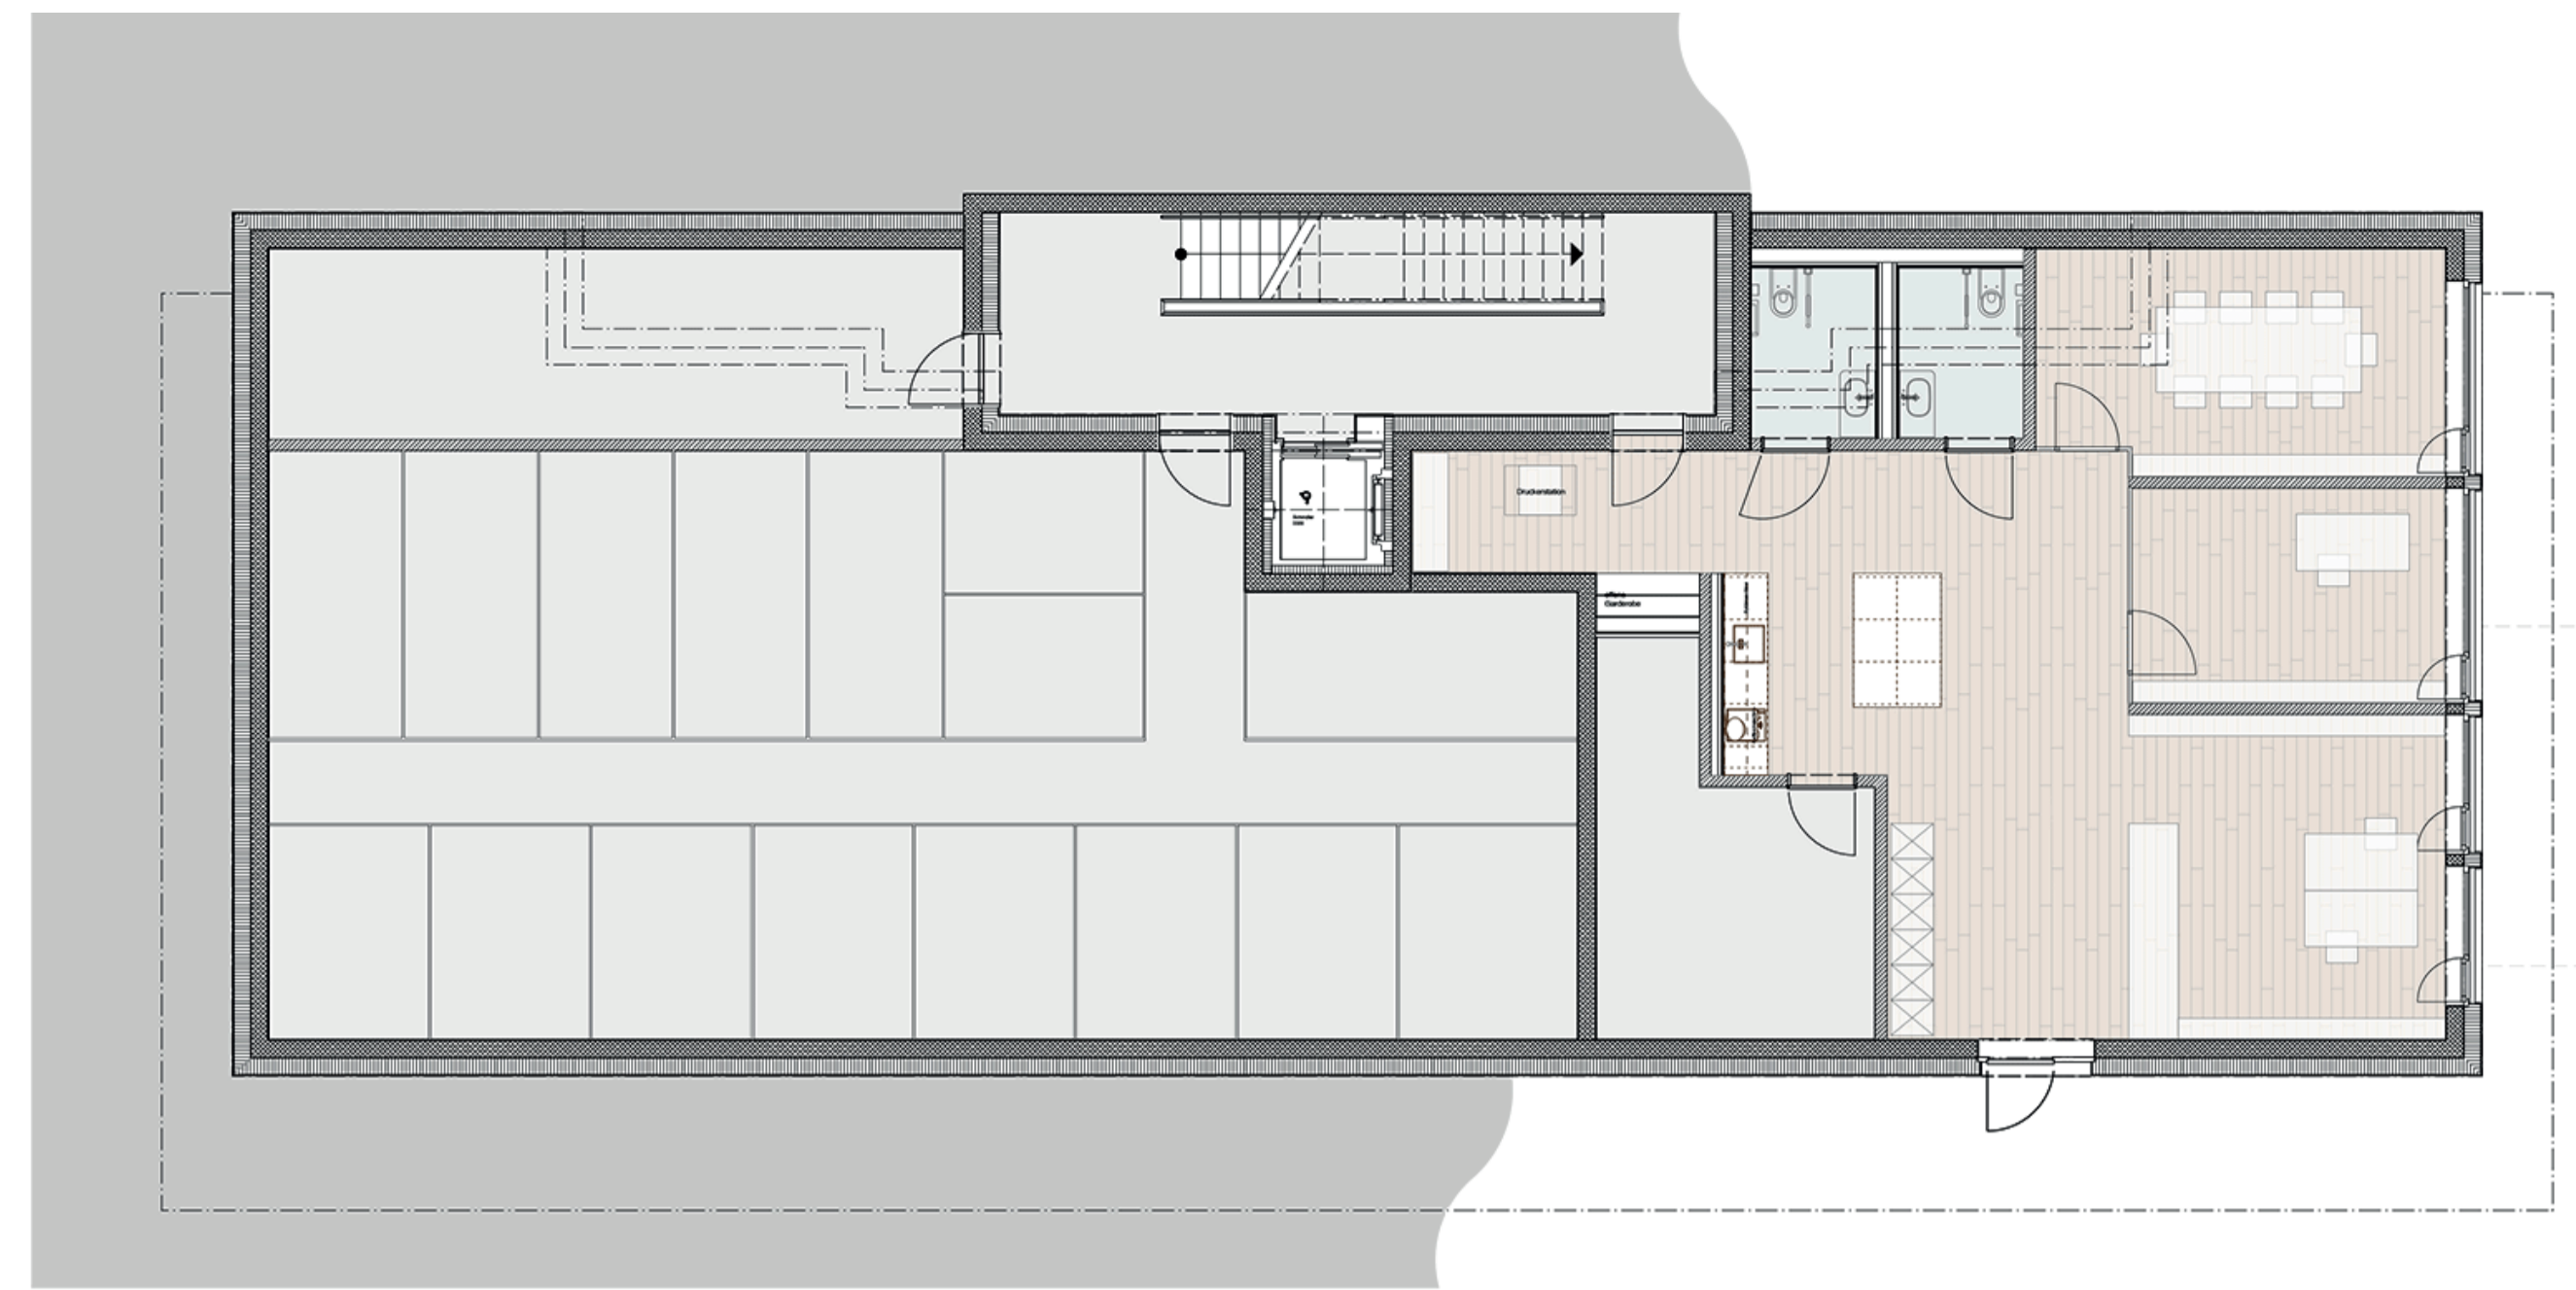

21 Veloparkplätze mit Bögländer
überdeckt
immergrüne Kletterpflanzen
Asphalt
Stellfläche anleiten FW

Container
immergrüne Kletterpflanzen
Asphalt

Platz mit Brunnen
Pflasterstein
Tegula
95 m²

Stellfläche anleiten FW
Rasenwaben
Bodendruckfestigkeit
800 kN/m²

Bestehende Dachfläche
extensiv begrünt

1916

Roggenweg

Grundriss Haus A
EG - 3.OG

Grundriss Haus B
EG - 3.OG

Grundriss Haus A
1.UG

Grundriss Haus B
1.UG

Nordfassade