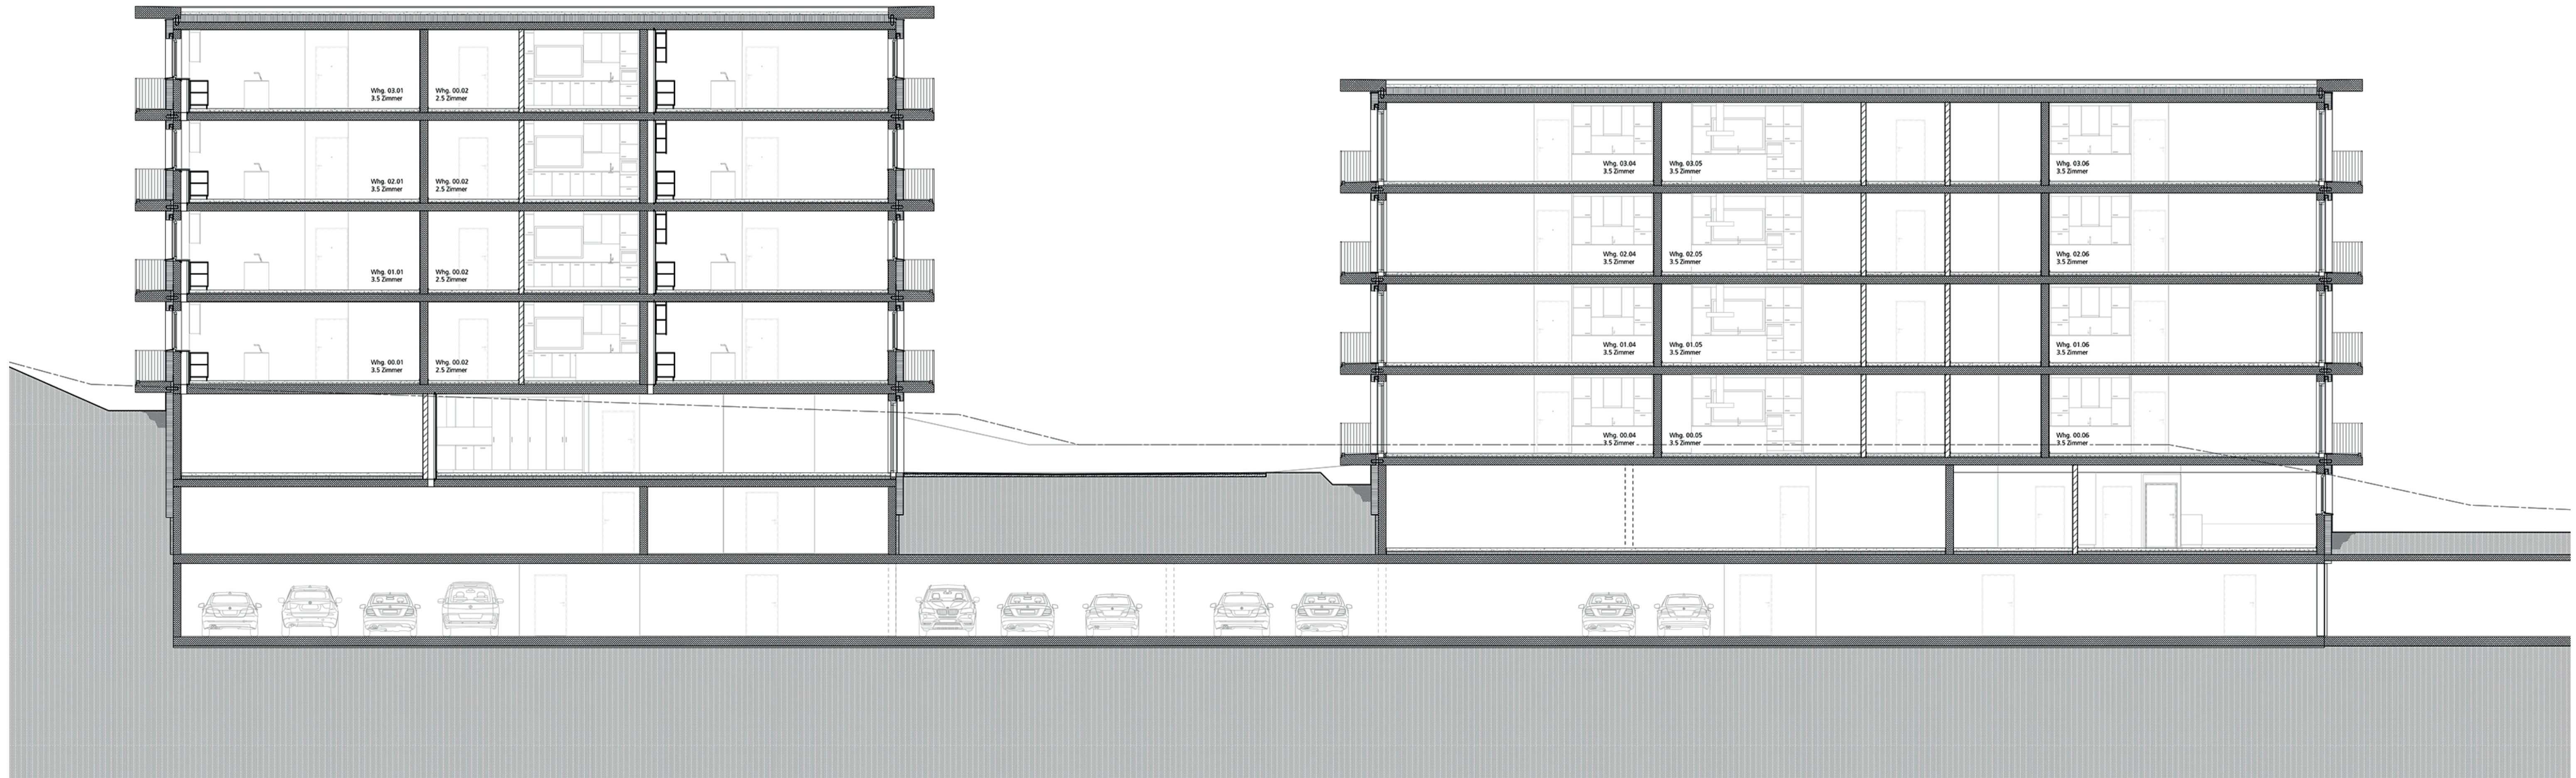

21 Veloparkplätze mit Bögländer
überdeckt
immergrüne Kletterpflanzen
Asphalt
Stellfläche anleiten FW

Container
immergrüne Kletterpflanzen
Asphalt

Platz mit Brunnen
Pflasterstein
Tegula
95 m²

Stellfläche anleiten FW
Rasenwaben
Bodendruckfestigkeit
800 kN/m²

Bestehende Dachfläche
extensiv begrünt

1916

Roggenweg

Grundriss Haus A
EG - 3.OG

Grundriss Haus B
EG - 3.OG

Grundriss Haus A
1.UG

Grundriss Haus B
1.UG

Nordfassade

Südfassade

Grundriss

Ansicht A - A, Mst. 1:25

Ansicht B - B, Mst. 1:25

Fassadenfarben - Haus A und B

Nische

S 4040-R

Fassade