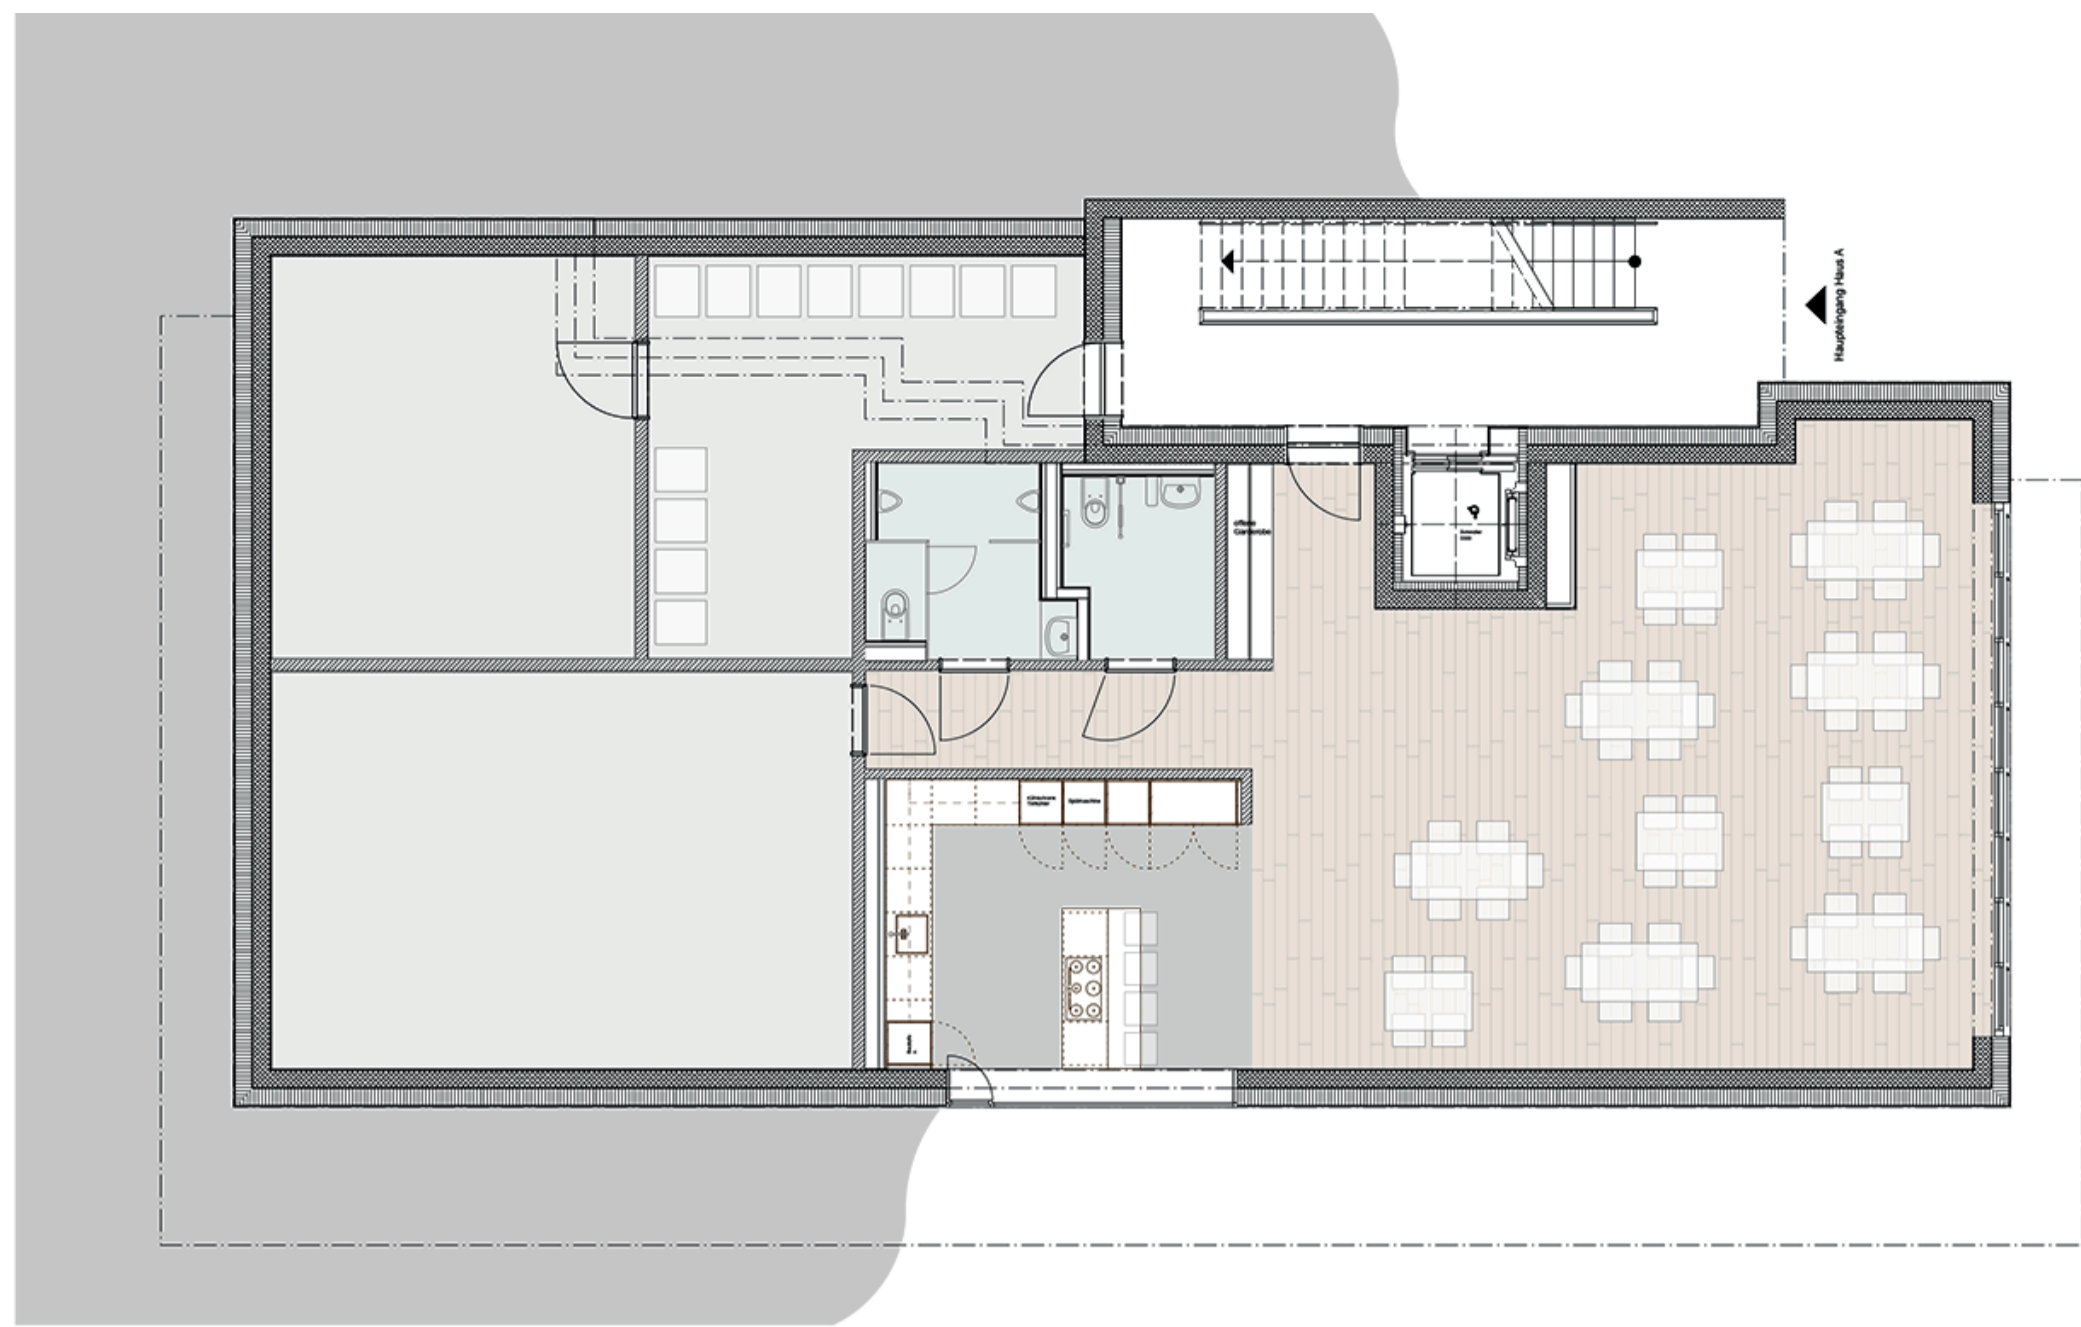

21 Veloparkplätze mit Bögländer
überdeckt
immergrüne Kletterpflanzen
Asphalt
Stellfläche anleiten FW

Container
immergrüne Kletterpflanzen
Asphalt

Platz mit Brunnen
Pflasterstein
Tegula
95 m²

Stellfläche anleiten FW
Rasenwaben
Bodendruckfestigkeit
800 kN/m²

Bestehende Dachfläche
extensiv begrünt

1916

Roggenweg

Grundriss Haus A
EG - 3.OG

Grundriss Haus B
EG - 3.OG

Grundriss Haus A
1.UG

Grundriss Haus B
1.UG

Nordfassade

Südfassade

Grundriss

Ansicht A - A, Mst. 1:25

Ansicht B - B, Mst. 1:25

Fassadenfarben - Haus A und B

Nische

S 4040-R

Fassade