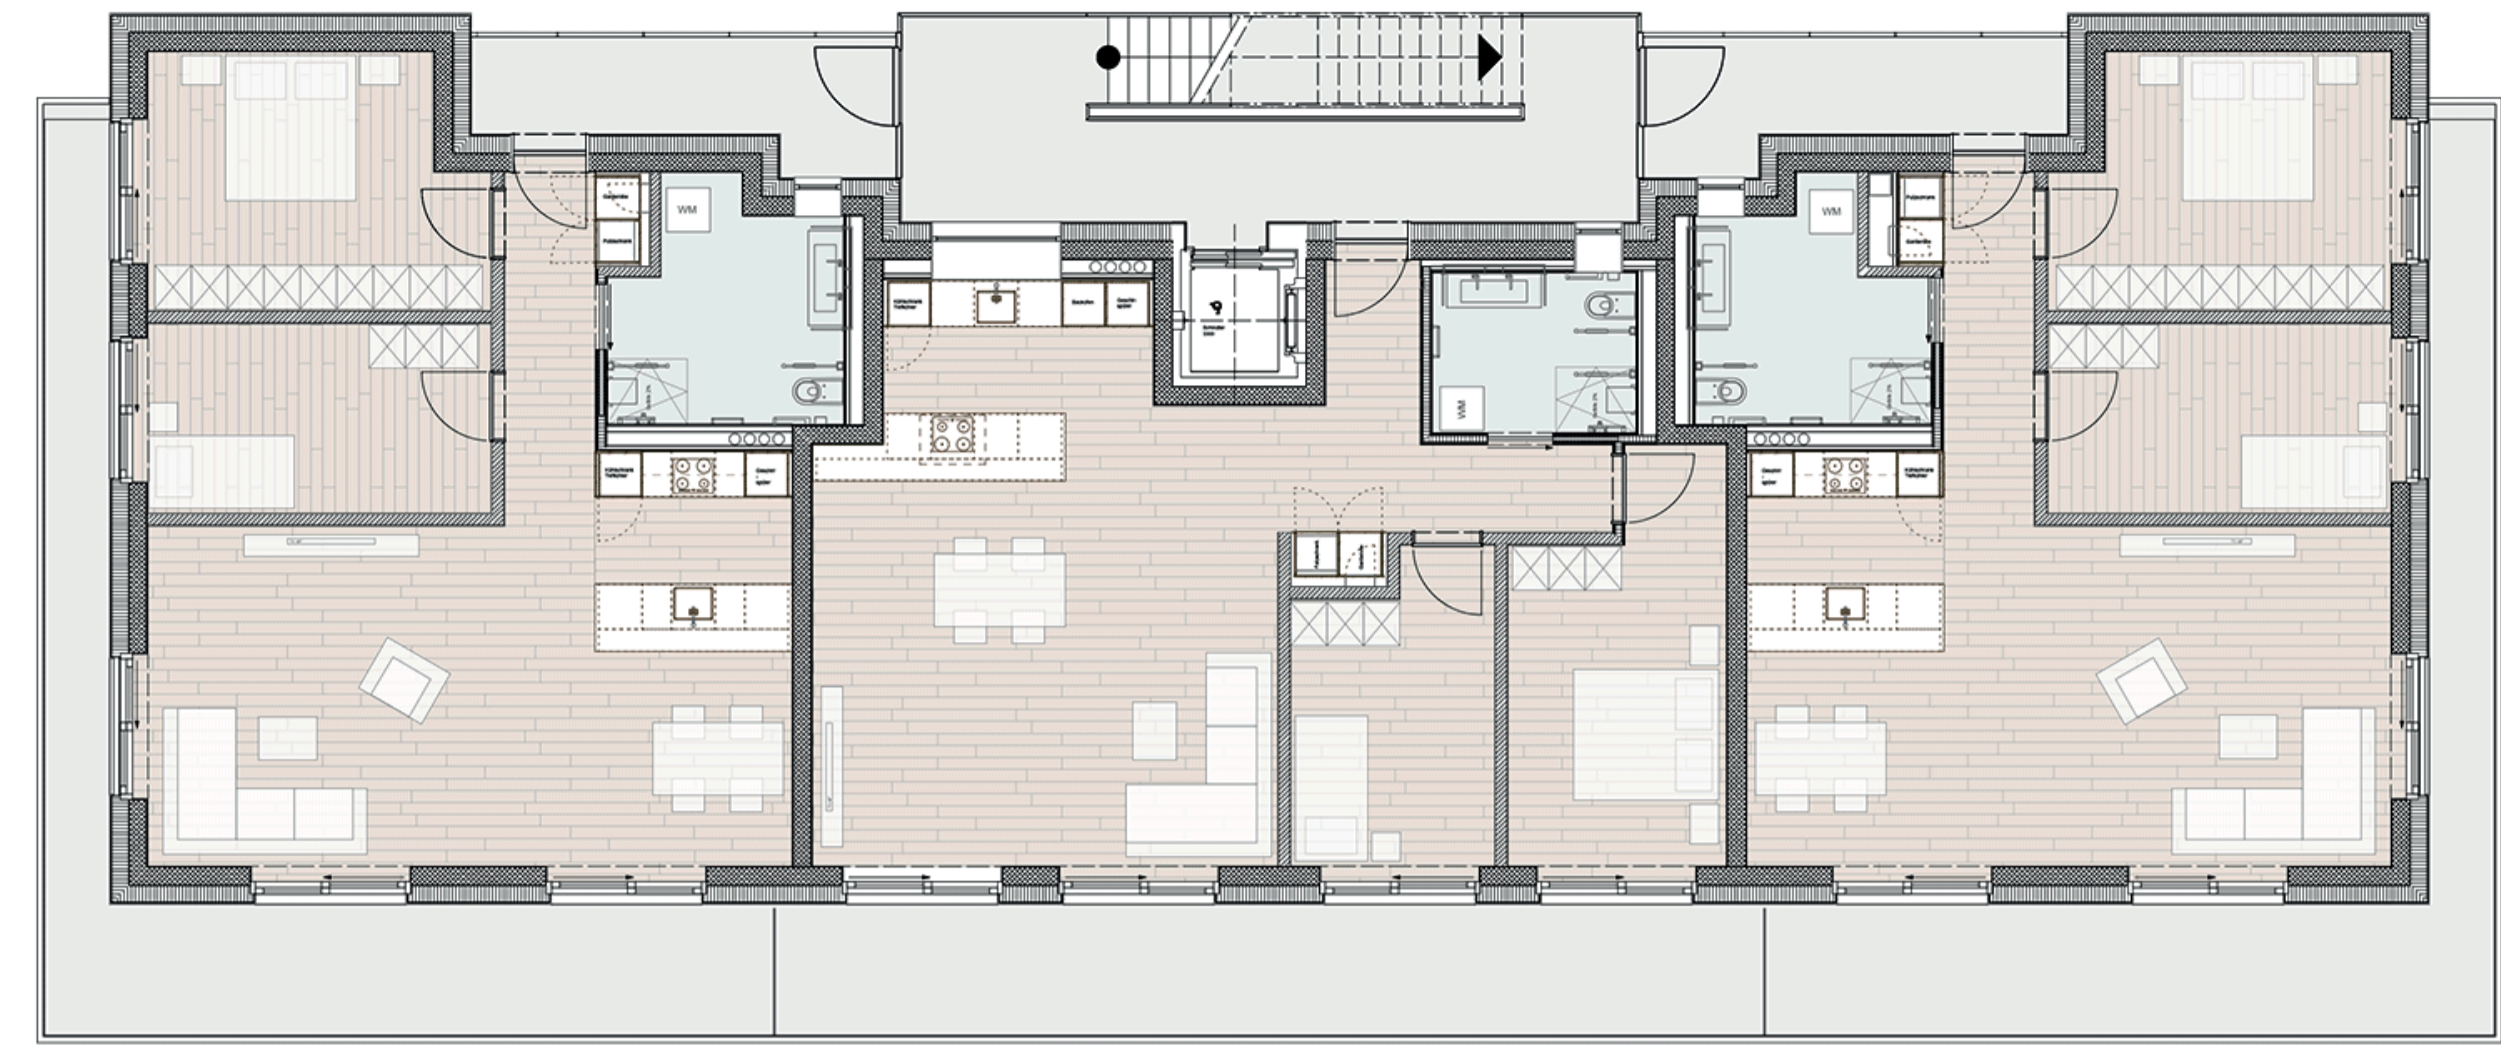

21 Veloparkplätze mit Bögländer
überdeckt
immergrüne Kletterpflanzen
Asphalt
Stellfläche anleiten FW

Container
immergrüne Kletterpflanzen
Asphalt

Platz mit Brunnen
Pflasterstein
Tegula
95 m²

Stellfläche anleiten FW
Rasenwaben
Bodendruckfestigkeit
800 kN/m²

Bestehende Dachfläche
extensiv begrünt

1916

Roggenweg

Grundriss Haus A
EG - 3.OG

Grundriss Haus B
EG - 3.OG

Grundriss Haus A
1.UG

Grundriss Haus B
1.UG

Nordfassade

Südfassade

Grundriss

Ansicht A - A, Mst. 1:25

Ansicht B - B, Mst. 1:25

Fassadenfarben - Haus A und B

Nische

S 4040-R

Fassade