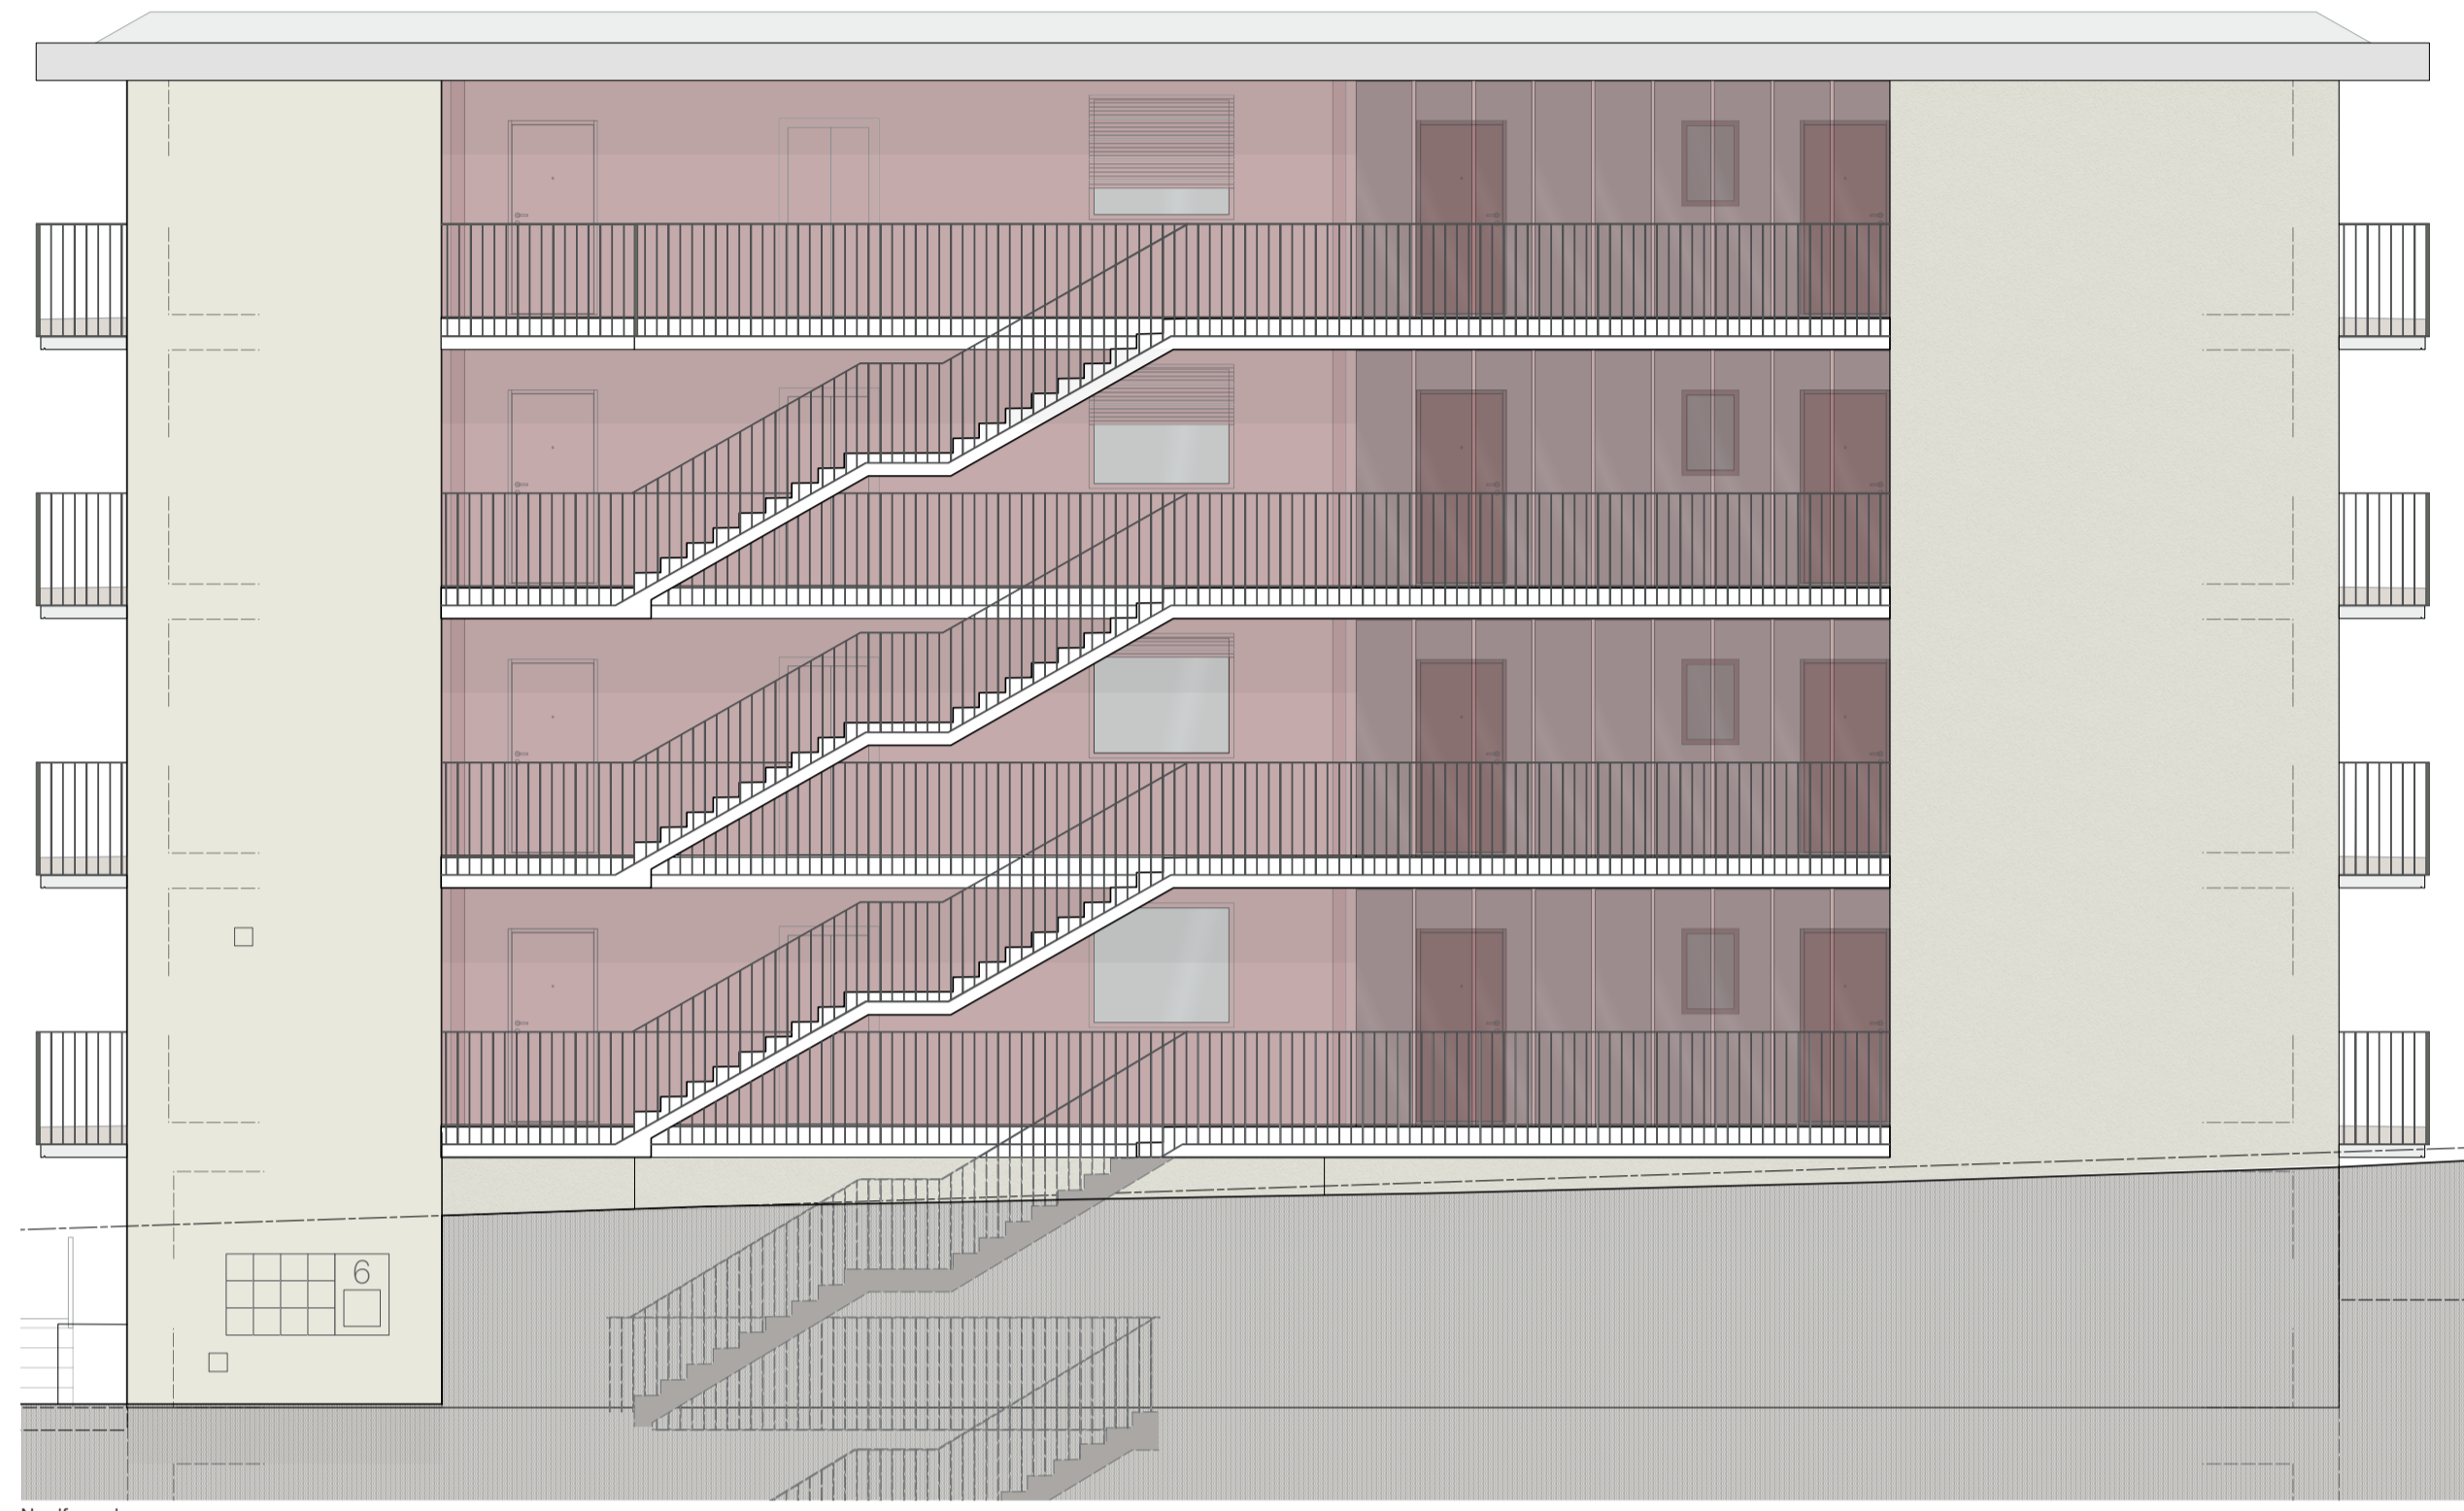

21 Veloparkplätze mit Bögländer
überdeckt
immergrüne Kletterpflanzen
Asphalt
Stellfläche anleiten FW

Container
immergrüne Kletterpflanzen
Asphalt

Platz mit Brunnen
Pflasterstein
Tegula
95 m²

Stellfläche anleiten FW
Rasenwaben
Bodendruckfestigkeit
800 kN/m²

Bestehende Dachfläche
extensiv begrünt

1916

Roggenweg

Grundriss Haus A
EG - 3.OG

Grundriss Haus B
EG - 3.OG

Grundriss Haus A
1.UG

Grundriss Haus B
1.UG

Nordfassade

Südfassade

Grundriss

Ansicht A - A, Mst. 1:25

Ansicht B - B, Mst. 1:25

Fassadenfarben - Haus A und B

Nische

S 4040-R

Fassade