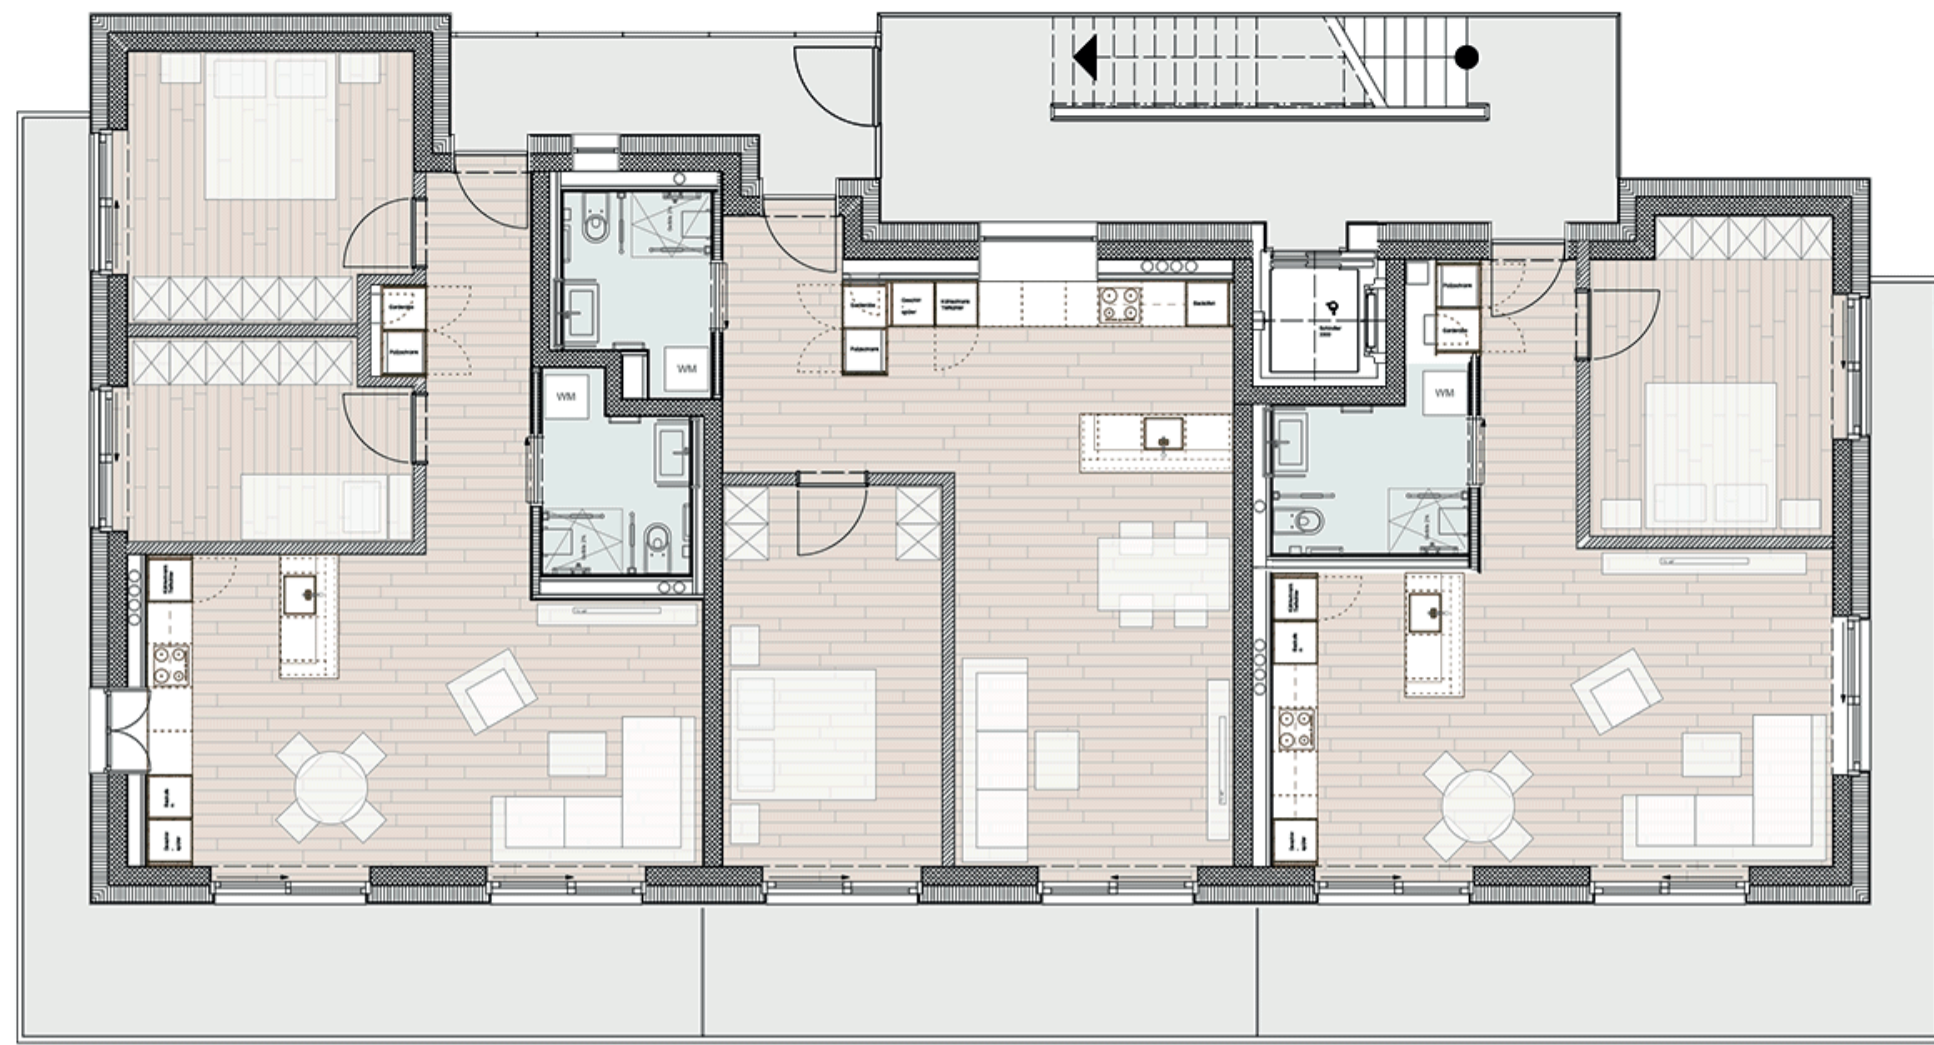

21 Veloparkplätze mit Bögländer
überdeckt
immergrüne Kletterpflanzen
Asphalt
Stellfläche anleiten FW

Container
immergrüne Kletterpflanzen
Asphalt

Platz mit Brunnen
Pflasterstein
Tegula
95 m²

Stellfläche anleiten FW
Rasenwaben
Bodendruckfestigkeit
800 kN/m²

Bestehende Dachfläche
extensiv begrünt

1916

Roggenweg

Grundriss Haus A
EG - 3.OG

Grundriss Haus B
EG - 3.OG

Grundriss Haus A
1.UG

Grundriss Haus B
1.UG

Nordfassade