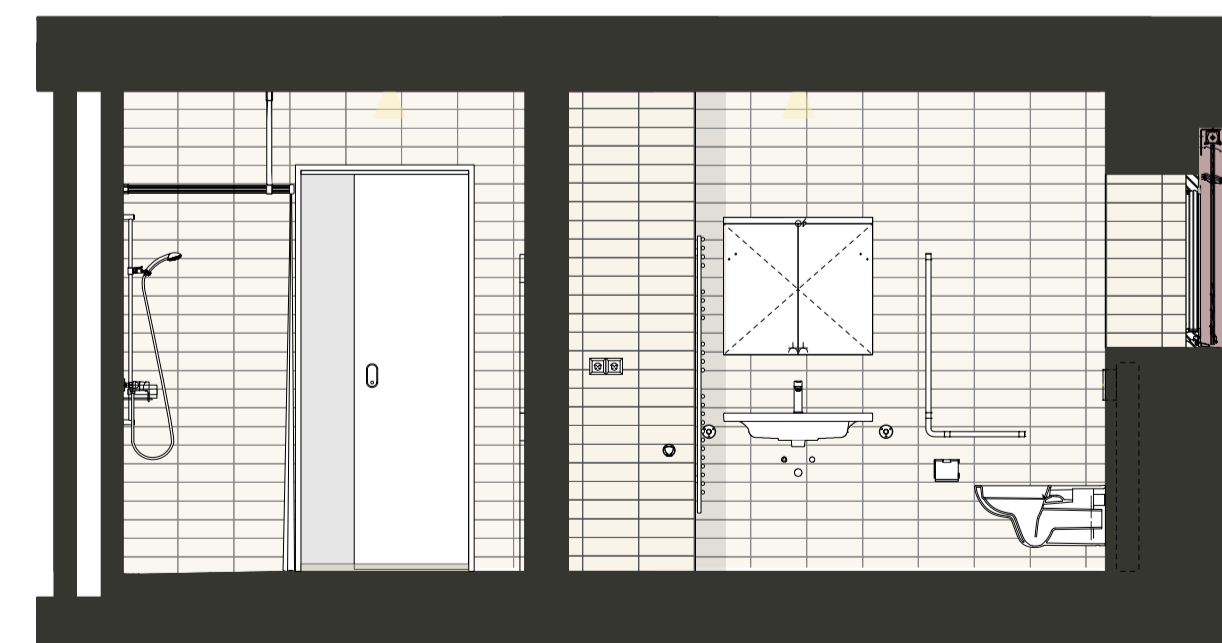

Ansicht B - B, Mst. 1:25

Fassadenfarben - Haus A und B

Nische

S 4040-R

Fassade

S 2005-Y20R

Fensterrahmen

RAL 7022/9007

Storen/Geländer

Khaki Bronze
IGP 5903E82032A3F

Legende Materialisierung

Loggia, Mineralischer Deckputz Feinputz 1.2 mm, gebürstet NCS S 4040-R	Wandplatten, 100x300x7 mm creme, matt
Sockelleiste, Eiche	Schiebetüre Bad, A 222 arctic weiss, Perlmatt
Schiffboden Parkett, Eiche	Ausstattung Bad, Produkte in Keramik weiss und Apparate
Küchen und Wandschränke Oberflächen: U 119 VL Swiss Krono, hansabeige	Plattenboden, 300x600x10 mm, beige
Küchenabdeckung, Granit Cincento Antas	Stoffmarkise Collection Cuba 3-708
Wand, Tapete gestrichen Glasgewebe von Scandarex, Tradition S 6564, RAL 9016 Innenüren aus Holz, PortalLit Dekor-Kollektion Türen, arctic weiss A 222